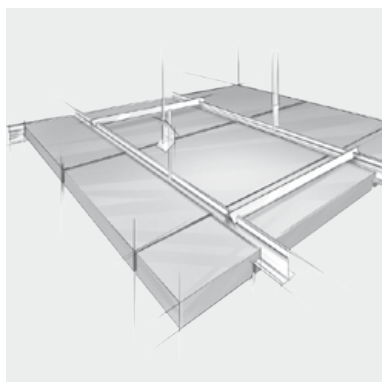

Heradesign®

Productdatablad

HERADESIGN® schroeven