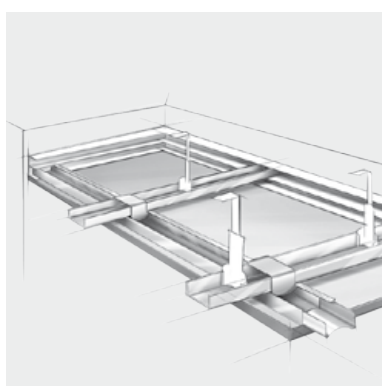

Heradesign®

Productdatablad

HERADESIGN® schroeven