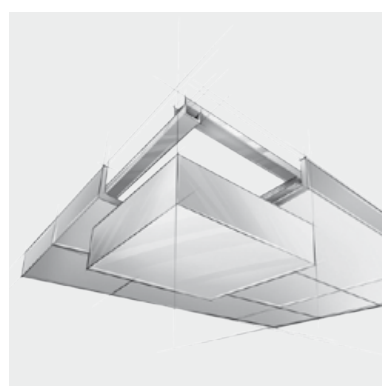

Heradesign®

Productdatablad

HERADESIGN® schroeven