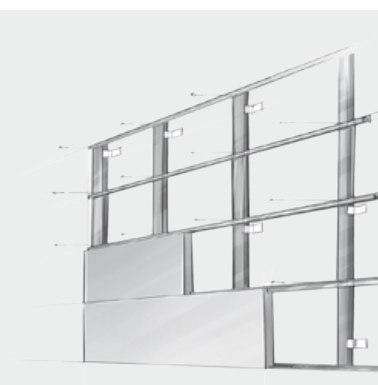

Heradesign®

Productdatablad

HERADESIGN® schroeven