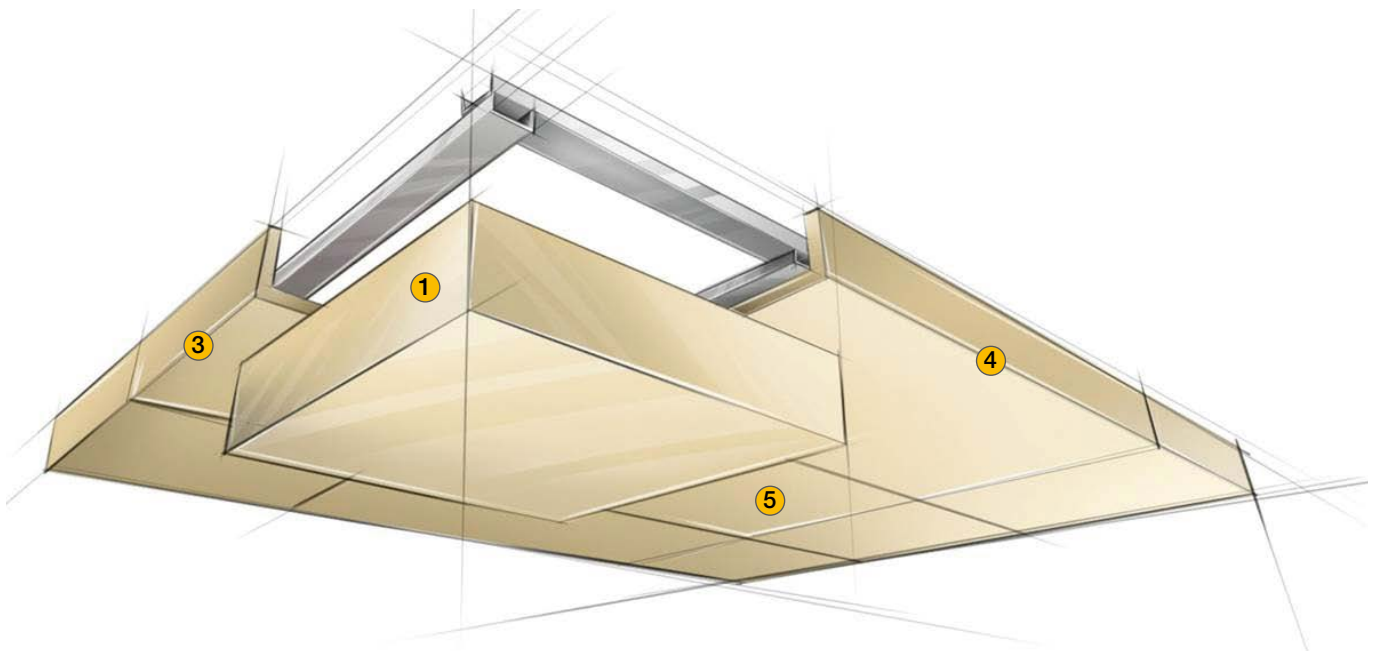

Productgegevens

HERADESIGN® Sonic modular

Productomschrijving

De HERADESIGN® plafondeilanden HERADESIGN® Sonic modular zijn speciaal ontwikkeld voor ruimtes met afzonderlijke communicatie-eilanden. De akoestiek wordt per eiland geoptimaliseerd en daardoor wordt ook de individuele verstaanbaarheid van het gesproken woord en de concentratie duidelijk verbeterd. De plafondeilanden zijn echter meer dan enkel akoestische oplossingen: Door de unieke houtwoluitstraling ontstaan ook een aantrekkelijke en verrassende vormgevingsopties.

Structuren: HERADESIGN® superfine
HERADESIGN® superfine A2
HERADESIGN® fine
HERADESIGN® fine A2

Dikte: 25 mm

Rand: AK-01

Kleuren: Standaard: - Wit (gelijkend RAL 9010)
- Beige, Naturton 13

HERADESIGN® plafondeilanden HERADESIGN® Sonic kunnen ook achteraf gemonteerd worden als geluidsabsorptiemaatregel. Door de snelle montage kunt u de akoestiek en het welzijn in een ruimte optimaliseren zonder dat er een geheel nieuw plafond gemonteerd moet worden. Met plafondeilanden kunt u bovendien verschillende delen van een ruimte zonder tussenwanden of scheidingswanden van elkaar scheiden. Dit bespaart kosten en ruimte.

- 1 Hoekstuk
- 3 Langszijde 600
- 4 Langszijde 1200
- 5 Standaard 600 of 1200