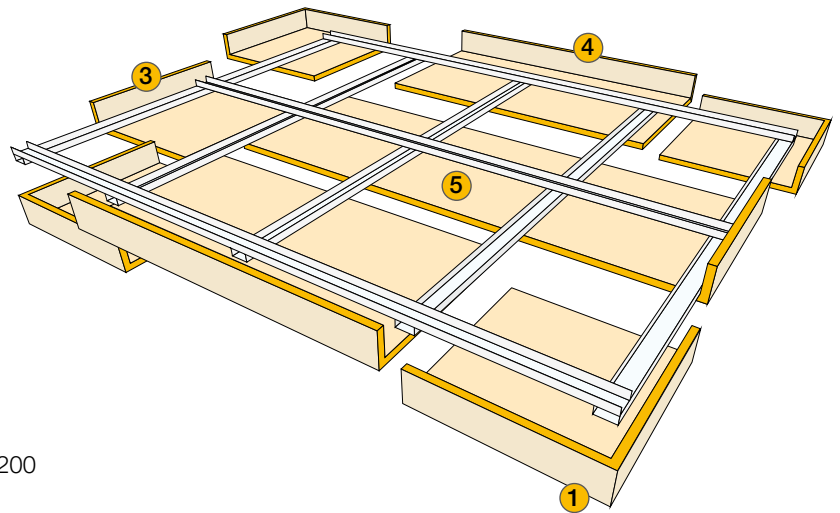

### Productomschrijving

De HERADESIGN® plafondeilanden HERADESIGN® Sonic modular zijn speciaal ontwikkeld voor ruimtes met afzonderlijke communicatie-eilanden. De akoestiek wordt per eiland geoptimaliseerd en daardoor wordt ook de individuele verstaanbaarheid van het gesproken woord en de concentratie duidelijk verbeterd. De plafondeilanden zijn echter meer dan enkel akoestische oplossingen: Door de unieke houtwoluitstraling ontstaan ook een aantrekkelijke en verrassende vormgevingsopties.

**Structuren:** HERADESIGN® superfine  
HERADESIGN® superfine A2  
HERADESIGN® fine  
HERADESIGN® fine A2

**Dikte:** 25 mm

**Rand:** AK-01

**Kleuren:** Standaard: - Wit (gelijkend RAL 9010)  
- Beige, Naturton 13

HERADESIGN® plafondeilanden HERADESIGN® Sonic kunnen ook achteraf gemonteerd worden als geluidsabsorptiemaatregel. Door de snelle montage kunt u de akoestiek en het welzijn in een ruimte optimaliseren zonder dat er een geheel nieuw plafond gemonteerd moet worden. Met plafondeilanden kunt u bovendien verschillende delen van een ruimte zonder tussenwanden of scheidingswanden van elkaar scheiden. Dit bespaart kosten en ruimte.