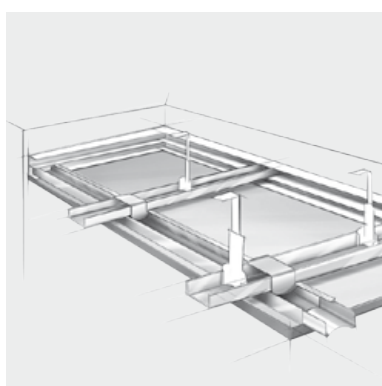

Heradesign®

Productdatablad

HERADESIGN® Sonic Modular