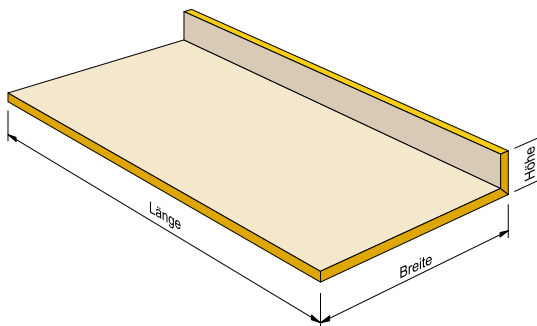

# Productgegevens

Product	Onderdeel	Afmeting L x B x H [mm]	Dikte [mm]	Randafwerking	Gewicht [kg/st]
HERADESIGN® superfine	1) Hoekstuk	600 x 600 x 125	25	AK-01	5,8
	2) Hoekstuk 1200	1200 x 600 x 125			10,7
	3) Langszijde 600	600 x 600 x 125			4,9
	4) Langszijde 1200	1200 x 600 x 125			9,8
	5) Standaard 600	600 x 600			4,5
	6) Standaard 1200	1200 x 600			9,5
HERADESIGN® fine	1) Hoekstuk	600 x 600 x 125	25	AK-01	6,3
	2) Hoekstuk 1200	1200 x 600 x 125			11,7
	3) Langszijde 600	600 x 600 x 125			5,4
	4) Langszijde 1200	1200 x 600 x 125			10,8
	5) Standaard 600	600 x 600			4,8
	6) Standaard 1200	1200 x 600			9,6

1) Hoekstuk 600

2) Hoekstuk 1200

3) Langszijde 600

4) Langszijde 1200

5) Standaard 600

6) Standaard 1200