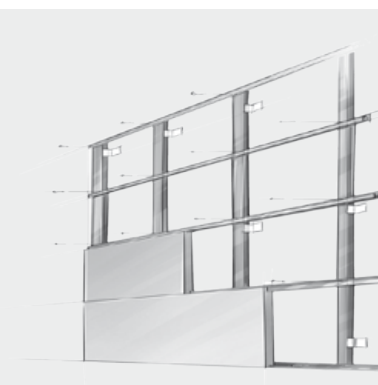

Heradesign®

Productdatablad

HERADESIGN® Sonic Modular