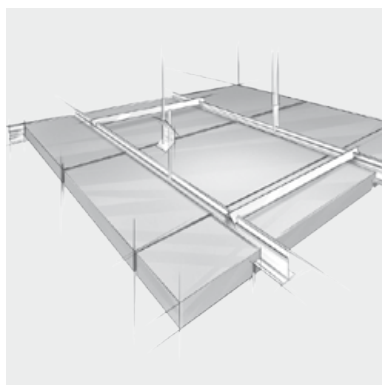

Heradesign®

Productdatablad

HERADESIGN® Sonic Modular