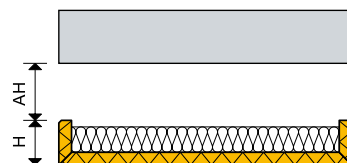

AH: afhanghoogte: onderkant draagvloer ten opzichte van bovenkant zijdelings opstaande rand
H: hoogte van de zijdelings opstaande rand.

Balvastheid Plafondbekleding conform DIN 18 032 / deel 3 of conform EN 13964 Bijlage D

Constructieschema	Product	Onderconstructie		Afstand draagprofiel	Monteren	Bevestigen
	HERADESIGN® superfine Dikte: 25 mm Formaat: 1200 x 600	CD-profiel 60x27x0,6 mm	Kruisrooster	≤ 600 mm	Overdwars	HERADESIGN® schroeven 9 stuks/plaat
	HERADESIGN® fine Dikte: 25 mm Formaat: 1200 x 600	CD-profiel 60x27x0,6 mm	Kruisrooster	≤ 600 mm	Overdwars	HERADESIGN® schroeven 9 stuks/plaat

Deze productinformatie komt overeen met de huidige ontwikkelingsstand van onze producten en verliest bij het verschijnen van een nieuwe uitgave zijn geldigheid. Controleer of u telkens de nieuwste uitgave van deze informatie gebruikt. De geschiktheid van het product is niet bindend voor bijzondere afzonderlijke gevallen. Bij levering gelden de garantie en aansprakelijkheid volgens onze algemene handelsvoorwaarden. Er mogen alleen foutloze producten worden geïnstalleerd. Er wordt geen aansprakelijkheid aanvaard voor de montage van defecte producten of voor de daaruit voortvloeiende kosten (vertraging in deadlines, herbewerking). Alle gegevens onder voorbehoud. Versie 01/2021 - JB